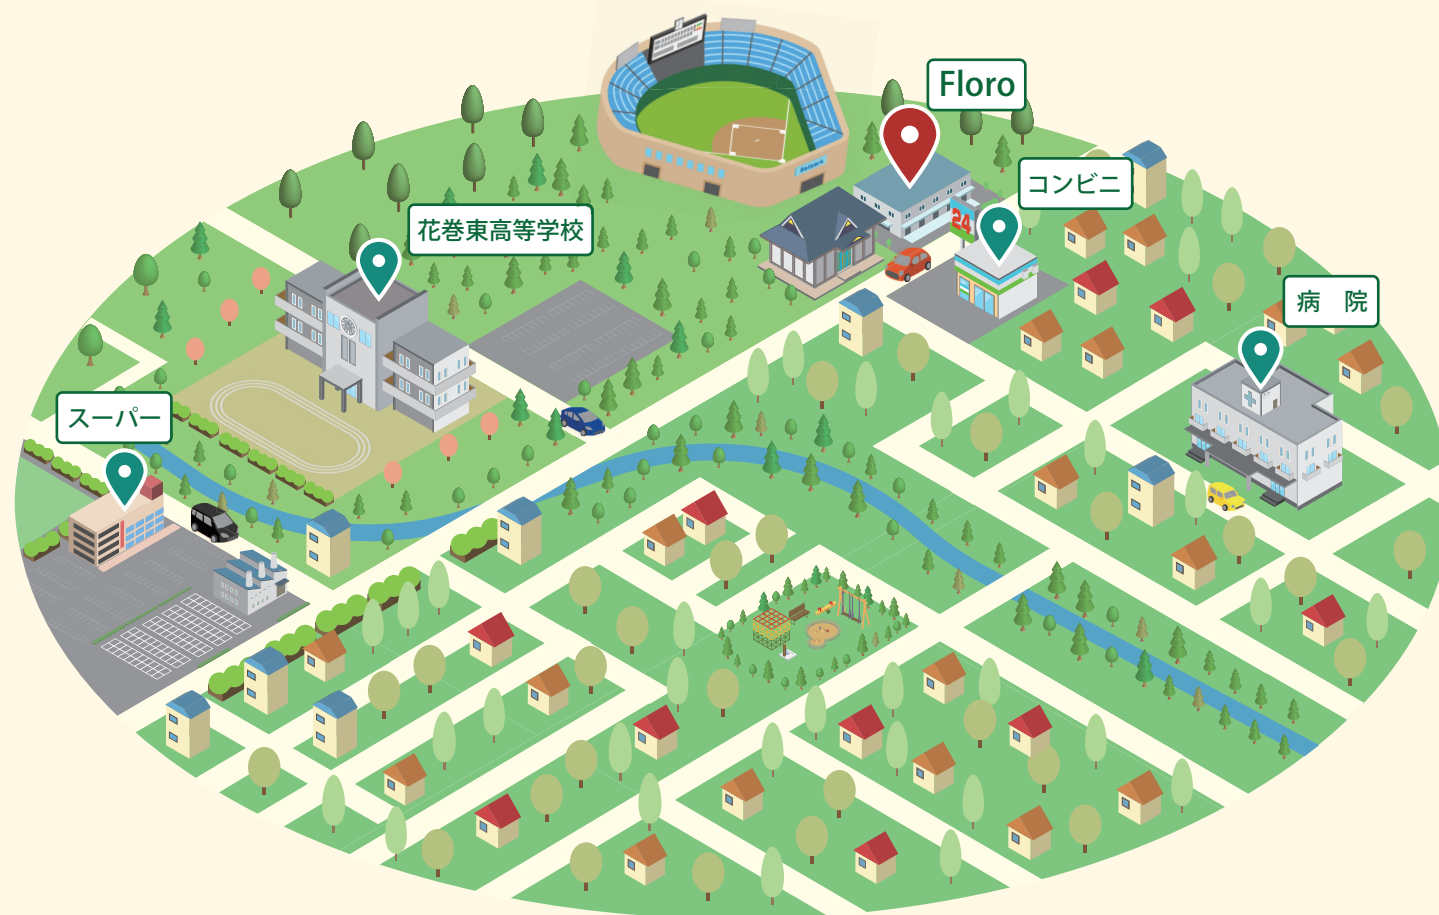

全部屋システムベッドを採用することで個人の空間の確保し、勉強に集中できます。収納を増加しています。

部屋タイプ

部屋	詳細	月額
1人部屋	5畳の個室	¥85,000～
2人部屋	8.5畳の2人部屋	¥80,000～
4人部屋	14畳の4人部屋	¥75,000～

電気、ガス、水道代なども含まれます。お部屋の料金は朝夕の食事付きになります。(昼食は注文制)

こだわり設備

- ・ランドリー(アイロン、スチーマー)
- ・浴場(ReFa等のドライヤー、シャワーヘッド)
- ・個室シャワールーム
- ・多目的ホール(音響機器、全身鏡)

多目的ホール

- ・前面には全身鏡、前後4箇所スピーカー配備の本格的なトレーニングルーム
- ・自主トレや日々のメンテナンス、部活動
- ・ミーティングなど様々な用途で使用可能

特徴(違いと強み)

- ・外出時間内のコンビニ等の自由
- ・郵便や宅配の自由
- ・保護者の入場が可能(要許可)
- ・充実の設備と生徒の自由度
- ・調理師によるバランスの取れた食事
- ・上級エステティシャン、ネイル、メイクの資格所有者によるアドバイスと練習が可能
- ・最高の立地と周辺施設

通常設備

- ・トイレ12基、洗面台14台
- ・ランドリー(洗濯機6台、乾燥機4台)
- ・大型テレビ(食堂、ロビー)
- ・自動販売機
- ・冷蔵庫、製氷機、ケトル、レンジ、トースター

安全設備

- ・防犯カメラによる全方位監視
- ・静脈認証による入場規制と各生徒の入退場の履歴管理
- ・居住スペースを2階にすることで安全性を向上

周辺環境

- 学 校 200m
- コンビニ 50m
- 病 院 300m
- スーパー等 400m