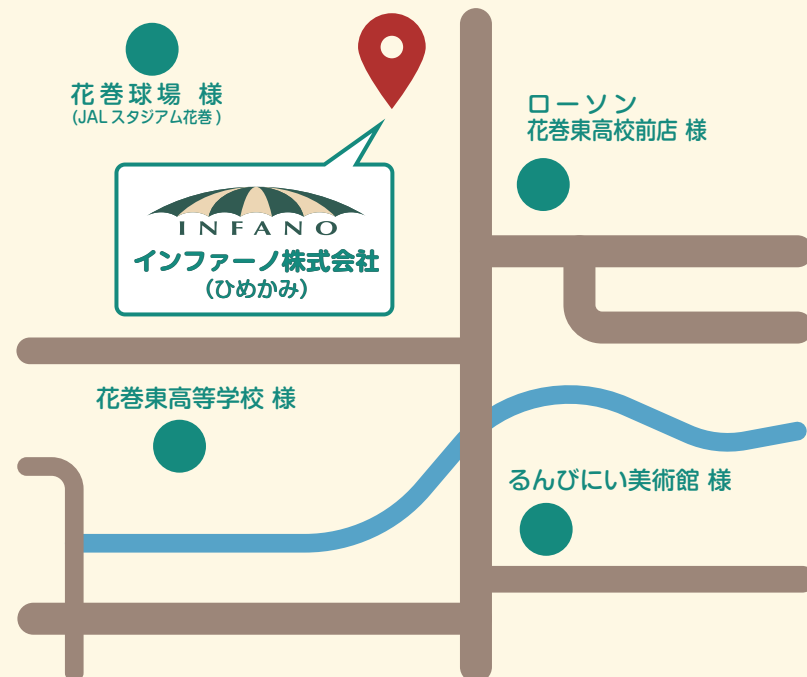

名前の由来

花巻は宮沢賢治の「イーハトーブ」

エスペラント語で理想郷と昔から呼ばれています。

そんな花巻にゆかりのあるエスペラント語で「インファノ」とは、英語でいう「インキュベート」支援、育成、孵化させるという意味があります。

インファノ株式会社(ひめかみ)

岩手県花巻市松園町597-10

TEL.0198-23-7114(担当:金子)

お申し込みはこちらから

<https://infano-floro.com>

安心・安全 快適な空間

Floro

——フローロ——

充実の設備と手厚いサポート
学校まで徒歩2分と最高の立地
だからスポーツや勉強に打ち込める

※画像はイメージです。

才能の開花、成長を促進し、活気に溢れる場所に
なることを願って **Floro**(花開く) と名付けました

全部屋システムベッドを採用することで個人の空間の確保し、勉強に集中できます。収納を増加しています。