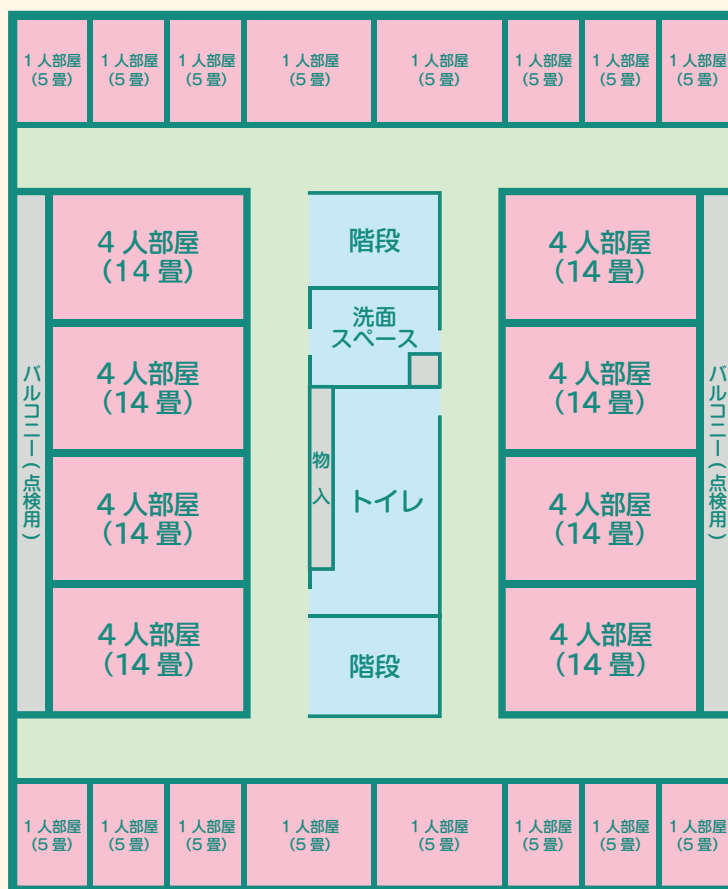

<https://infano-floro.com>

安心・安全 快適な空間

Floro

——フローロ——

充実の設備と手厚いサポート
学校まで徒歩2分と最高の立地
だからスポーツや勉強に打ち込める

※画像はイメージです。

才能の開花、成長を促進し、活気に溢れる場所に
なることを願って **Floro**(花開く) と名付けました

全部屋システムベッドを採用することで個人の空間の確保し、勉強に集中できます。収納を増加しています。

部屋イメージ

部屋タイプ

部屋	詳細	月額
1人部屋	5畳の個室	¥85,000～
2人部屋	8.5畳の2人部屋	¥80,000～
4人部屋	14畳の4人部屋	¥75,000～

電気、ガス、水道代なども含まれます。お部屋の料金は朝夕の食事付きになります。(昼食は注文制)

間取り

こだわり設備

- ・ランドリー(アイロン、スチーマー)
- ・浴場(ReFa等のドライヤー、シャワーヘッド)
- ・個室シャワールーム
- ・多目的ホール(音響機器、全身鏡)